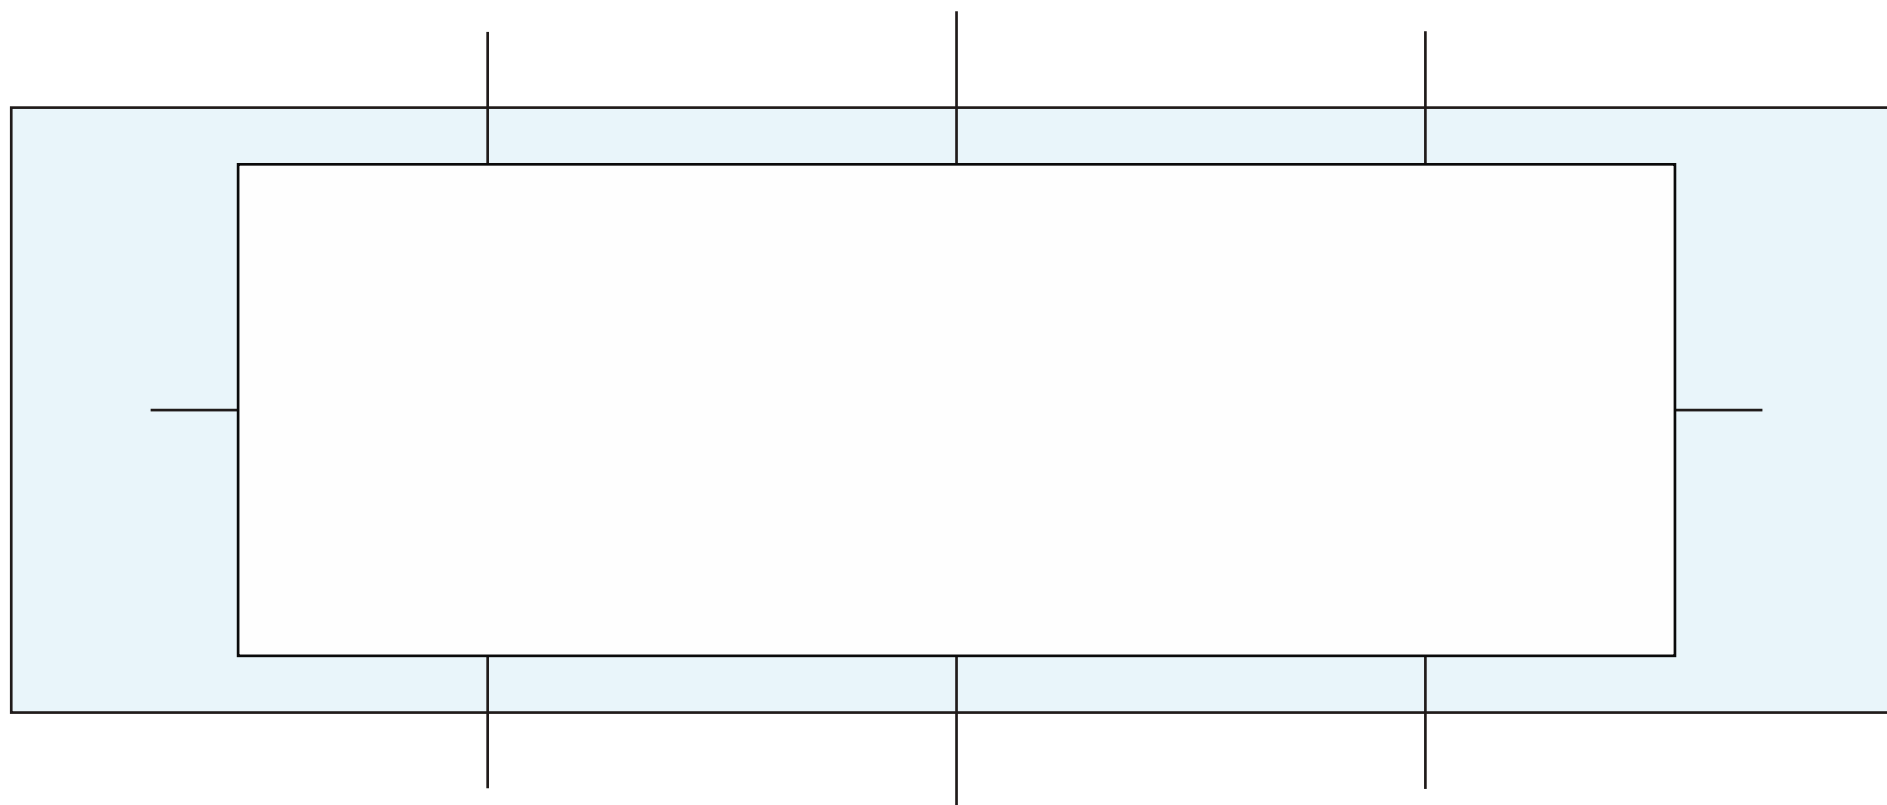

Su149

ROZMĚRY - HMOTNOST

Průměr 82 / výška 106 mm

Objem 11oz 300ml / hmotnost 330g

Výška obrázku na potisk cca 65mm

Celkový rozměr potisknuté plochy 19x6,5cm

střed levák

střed pravák