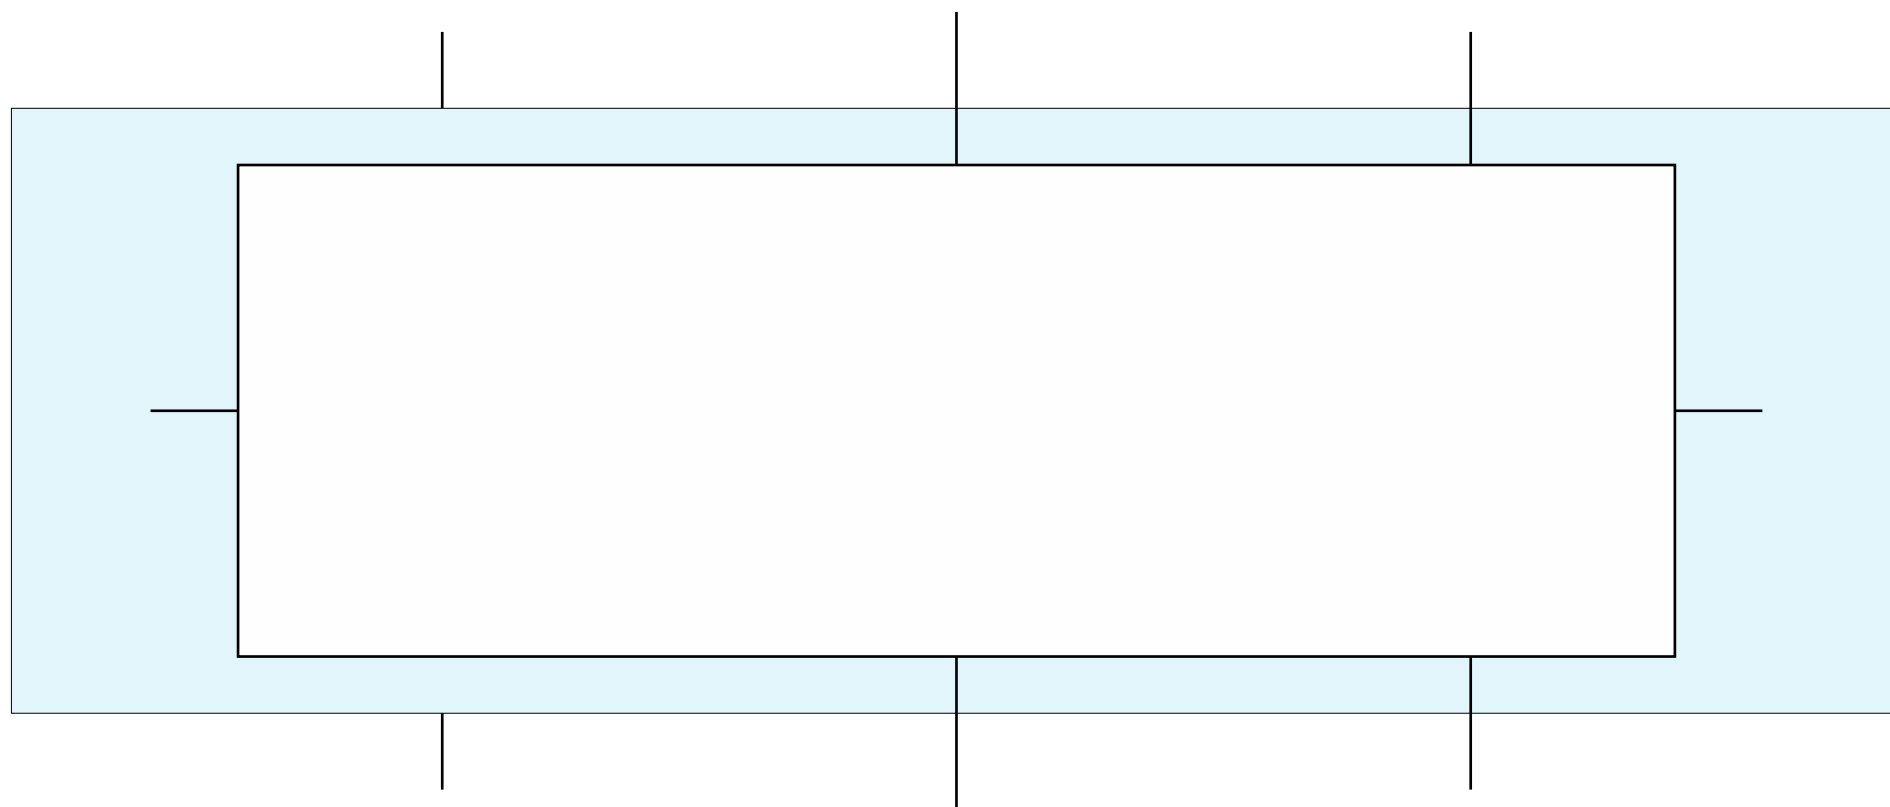

## KERAMICKÝ HRNEK S ČERNÝM NÁKRUŽKEM - IMITACE SMALT

Průměr nákružku 89 / průměr hrnku 81mm / výška 79 mm

Objem 8oz 236ml / hmotnost 250 g

Velikost obrázku na potisk cca 60 x 200 mm

střed levák

střed pravák