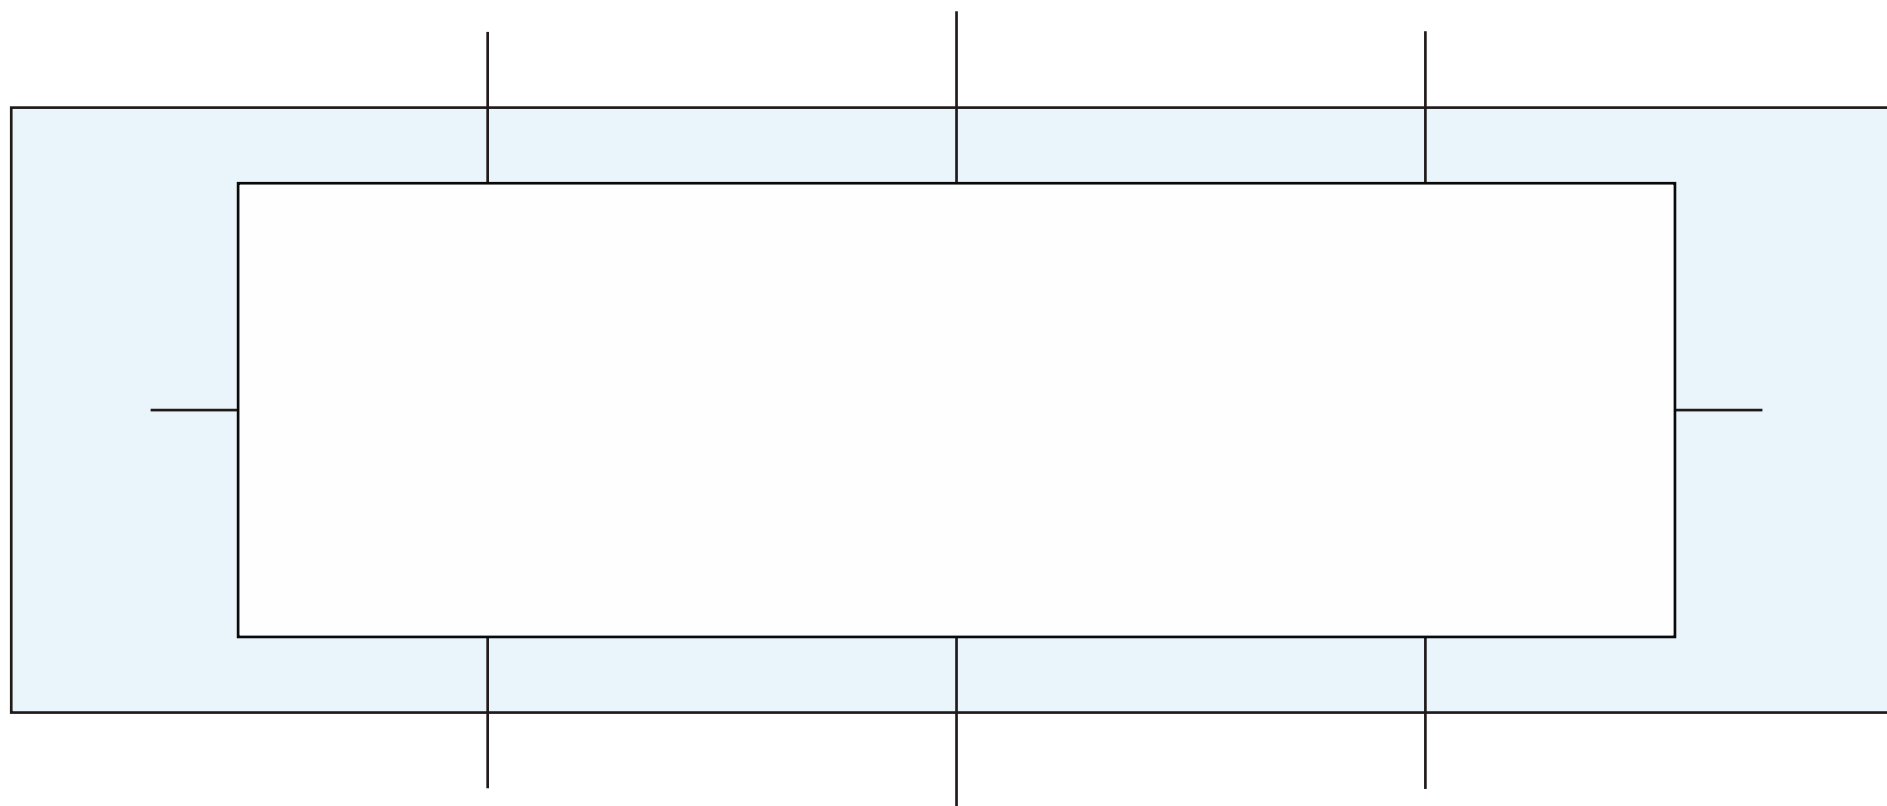

Su122

ROZMĚRY - HMOTNOST

Průměr 82 / výška 103 mm

Objem 330ml / hmotnost 350g

Výška obrázku na potisk cca 60 mm

Celkový rozměr potisknuté plochy 19x6cm

střed levák

střed pravák