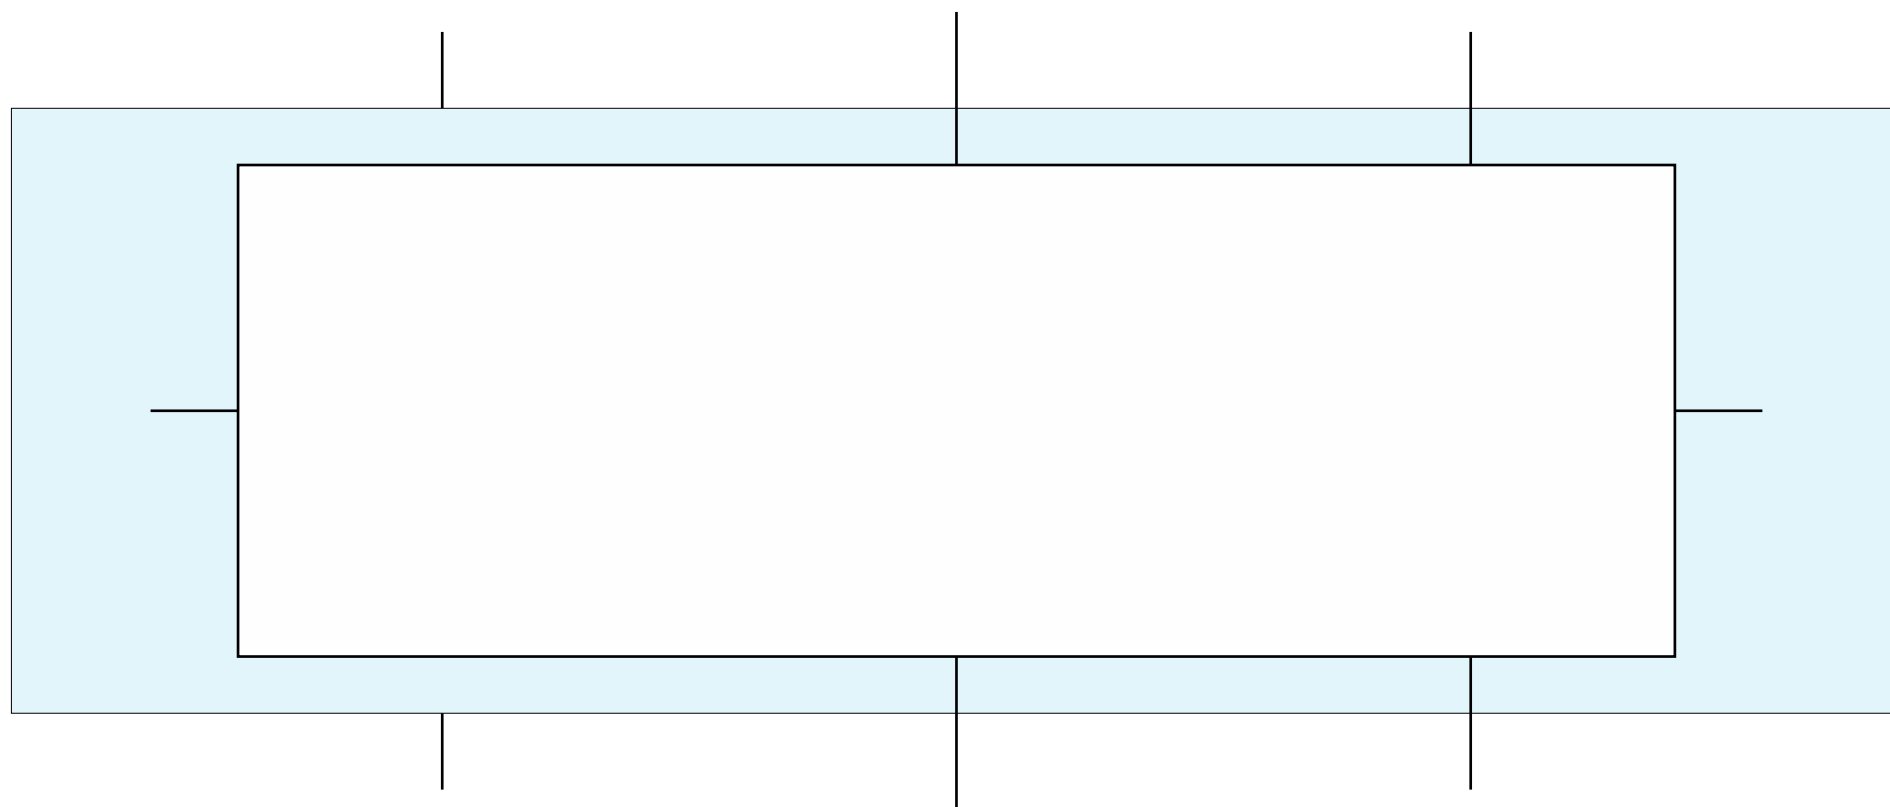

## KERAMICKÝ HRNEK S ČERNÝM NÁKRUŽKEM - IMITACE SMALT

Průměr nákrůžku 89 / průměr hrnku 81mm / výška 79 mm

Objem 8oz 236ml / hmotnost 250 g

Velikost obrázku na potisk cca 60 x 200 mm

střed levák

střed pravák