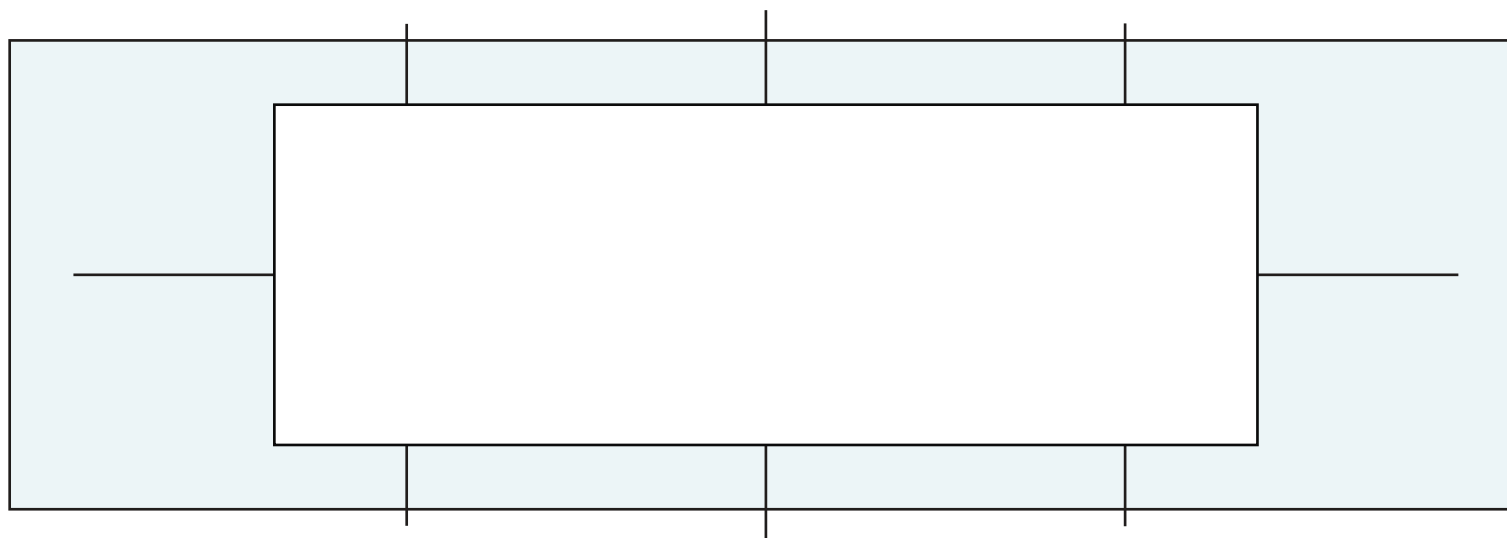

SU 171

Celkový rozměr potisknuté plochy 13x4,5cm

střed levák

střed pravák