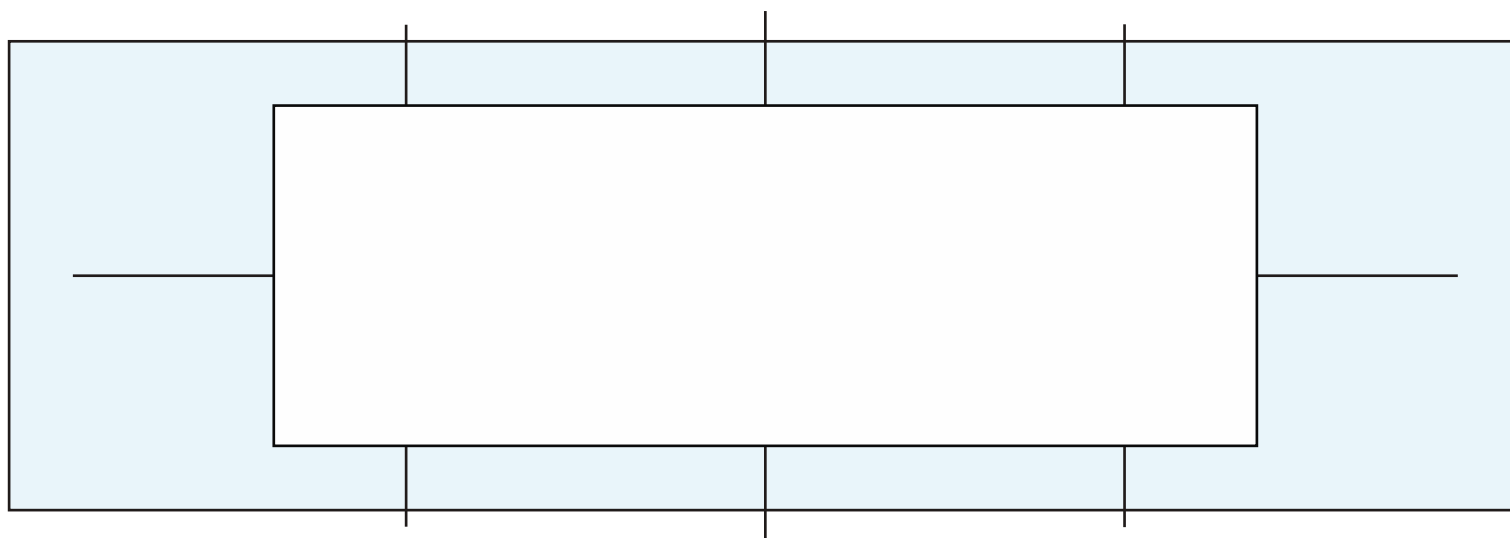

Su146

ROZMĚRY - HMOTNOST

Průměr nákržku 68 / průměr hrnku 61mm / výška 62 mm

Objem 6oz 160ml / hmotnost 90 g

Velikost obrázku na potisk cca 130x45 mm

Celkový rozměr potisknuté plochy 13x4,5cm

střed levák

střed pravák