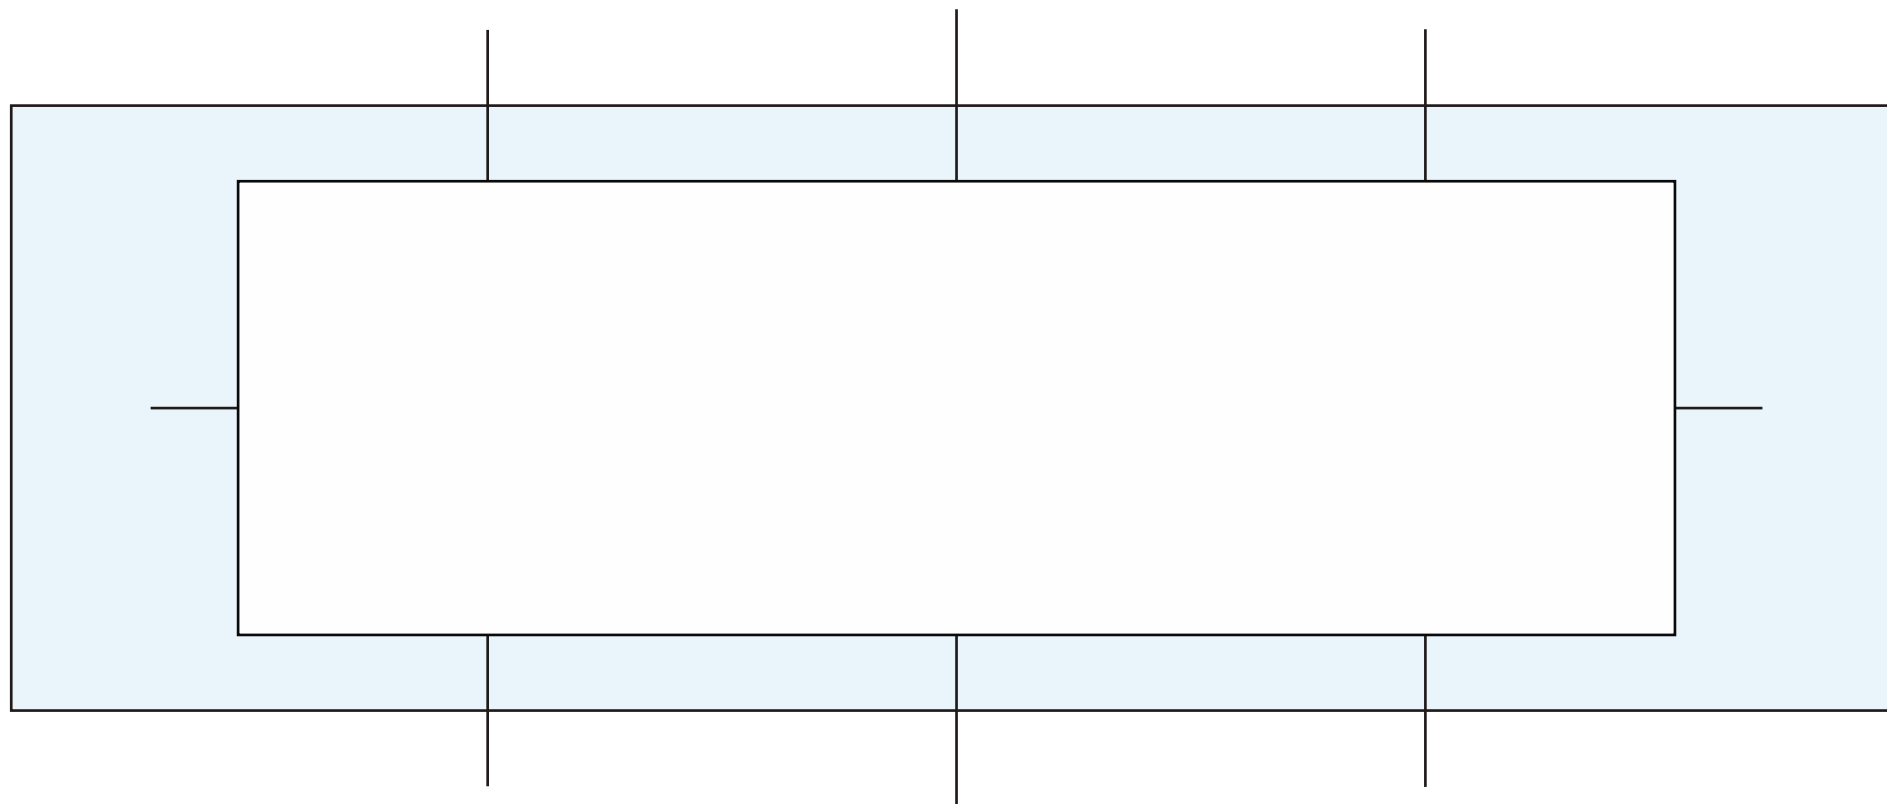

# Su148

ROZMĚRY - HMOTNOST

Průměr 90 / výška 80 mm

Objem 300ml

Výška obrázku na potisk cca 60 mm

**Celkový rozměr potisknuté plochy 19x6cm**

střed levák

střed pravák